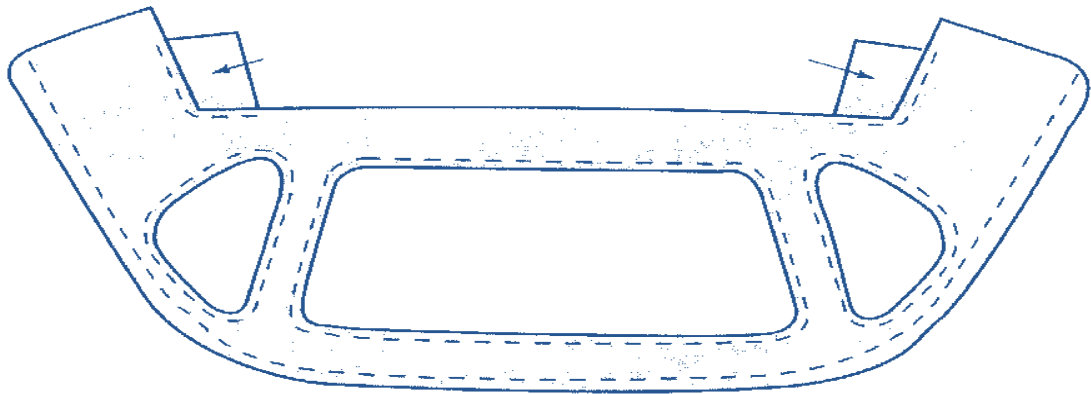

LISTADO DE CAPOTAS Y TECHOS INTERIORES

ALFA ROMEO

AÑO	MARCA Y MODELO	PRECIO	PRECIO	PRECIO	DISPONIBILIDAD
		PVC	SONNENLAND	STAYFAST	
1956-61	CAPOTA ALFA ROMEO GIULIETTA	*	*		SI
1964-66	CAPOTA ALFA ROMEO GIULIA, GIULIETTA 1600 SPIDER	*	*	*	Sobre pedido
1967-70	CAPOTA ALFA ROMEO ROUND BACK DUETTO 1600-1750		*	*	SI
1971-94	CAPOTA ALFA ROMEO FASTBACK 1750 SPIDER 2000			*	SI
1995-03	CAPOTA ALFA ROMEO GTV SPIDER PARTE DELANTERA	*	*		SI
1995-03	CAPOTA ALFA ROMEO GTV SPIDER PARTE TRASERA	*	*		SI
1995-03	TECHO INTERIOR ALFA ROMEO GTV SPIDER	*	*		SI